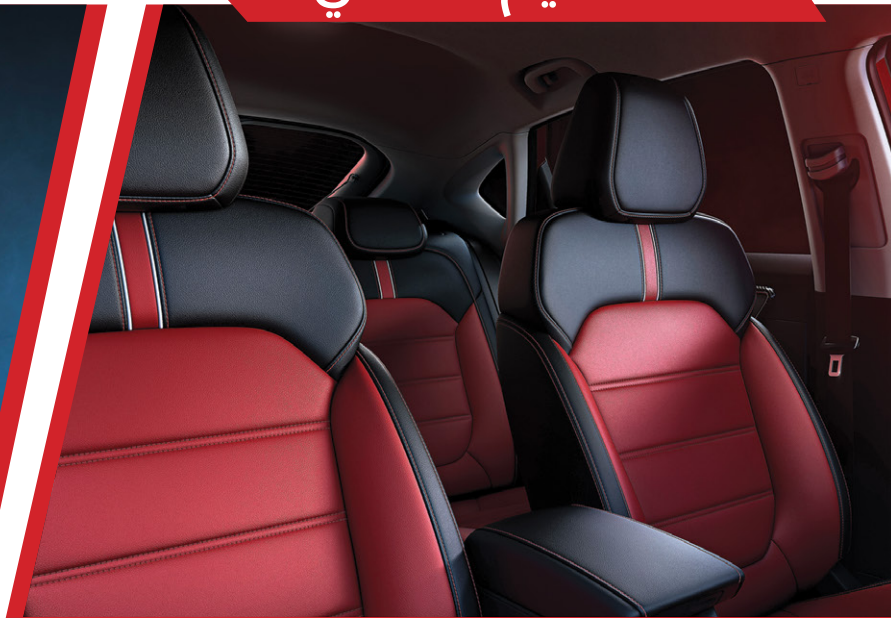

Since 1924

MG6

0-100 km/h
IN 7 SEC

EXTERIOR

التصميم الخارجي

INTERIOR

التصميم الداخلي

SAFETY

المواصفات

Interior	التصميم الداخلي			
Automatic AC Dual Zone	•	•	•	تكيف أوتوماتيك مزدوج التحكم + مخارج تكيف خلفية
Cooling Arm Rest	•	•	•	ثلاجة أمامية
Rear vent	•	•	•	مخارج تكيف خلفية
Multifunction Steering Wheel	•	•	•	عجلة قيادة متعددة الوظائف
Cruise Control	•	•	•	مثبت سرعة
Active Speed Limit	-	•	•	مثبت سرعة ديناميكي
Paddle Shifter in Steering Wheel	•	•	•	ناقل حركة بعجلة القيادة
Keyless Entry	-	•	•	دخول السيارة بدون مفتاح
Push Start / Stop Button	•	•	•	مفتاح ذكي لتشغيل السيارة
Leather Steering Wheel	•	•	•	عجلة قيادة رياضية من الجلد
Seats	Fabric	Leather	Sport Leather	المقاعد
6 Ways Driver Seat Adjustable	Manual	Electrical	Electrical	تعديل وضع الكرسي الأمامي للسائق (6 اتجاهات)
Infotainment 8" Touch Screen + InkaLink System	•	•	•	شاشة عرض 8 بوصة + نظام للربط بين الهاتف والجهاز الترفيهي
6 Speakers	•	•	•	6 سماعات
Trip Computer	•	•	•	كمبيوتر رحلات
7" Digital Instrumental Cluster	-	•	•	عدادات رقمية 7 بوصة
Rear Arm Rest	-	-	•	مسند يد خلفي
60/40 Split Folding Rear Seats	•	•	•	طبي منفصل للمقاعد الخلفية
Remote Up/Down Four Windows + Sunroof	-	•	•	وحدة رفع الزجاج وفتحة السقف