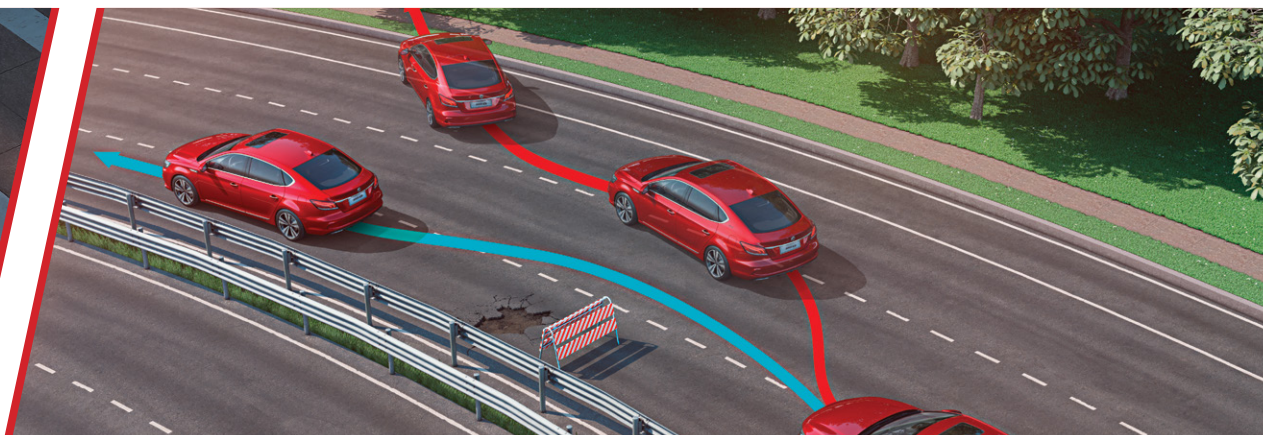

SAFETY

عوامل الأمان

C-NCAP